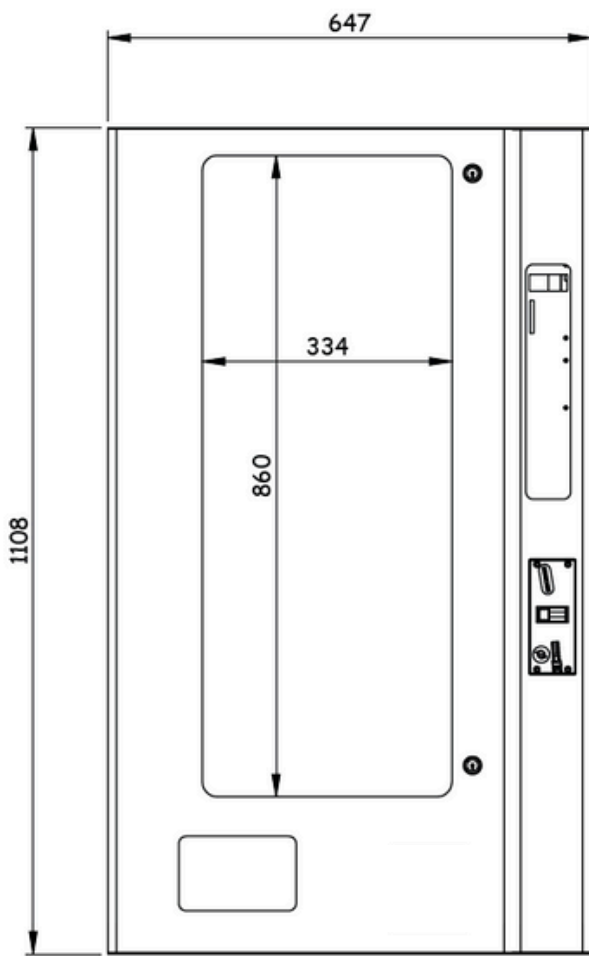

Fair-o-mat[®] electric

Technische Zeichnung
inkl. Maßen und Zuleitung

Front

Seite

Position Stromanschluss
230 V an der Unterseite

Draufsicht